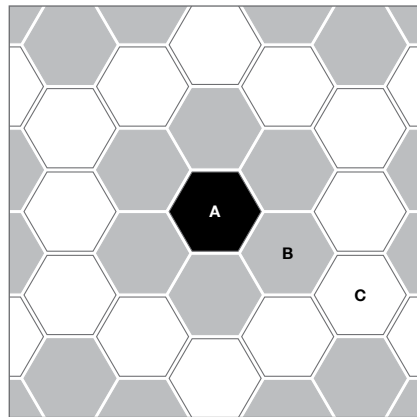

Suggerimenti di posa

Installation tips - Conseils de pose - Empfehlungen und Verlegealternativen - Sugerencias de colocacion - Рекомендации по укладке

Fuga 3-5 mm / 3-5 mm gap / Joint 3-5 mm / Junta 3-5 mm / швом 3-5 mm

A: 94,1% B: 5,9%

Fuga 2-3 mm / 2-3 mm gap / Joint 2-3 mm / Junta 2-3 mm / швом 2-3 mm

A: 93,75% B: 6,25%

A: 8,33% B: 50% C: 41,67%

Fuga 3-5 mm / 3-5 mm gap / Joint 3-5 mm / Junta 3-5 mm / швом 3-5 mm