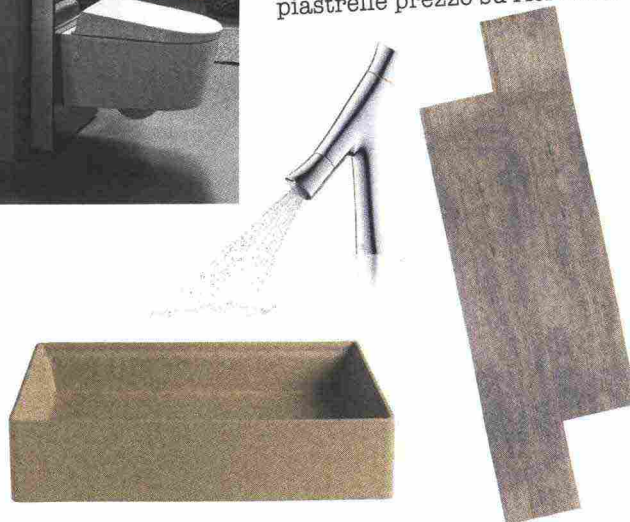

2.015 euro

rivestimento prezzo su richiesta
wc da 690 euro
miscelatore 630 euro
lavabo da 695 euro*
piastrelle prezzo su richiesta