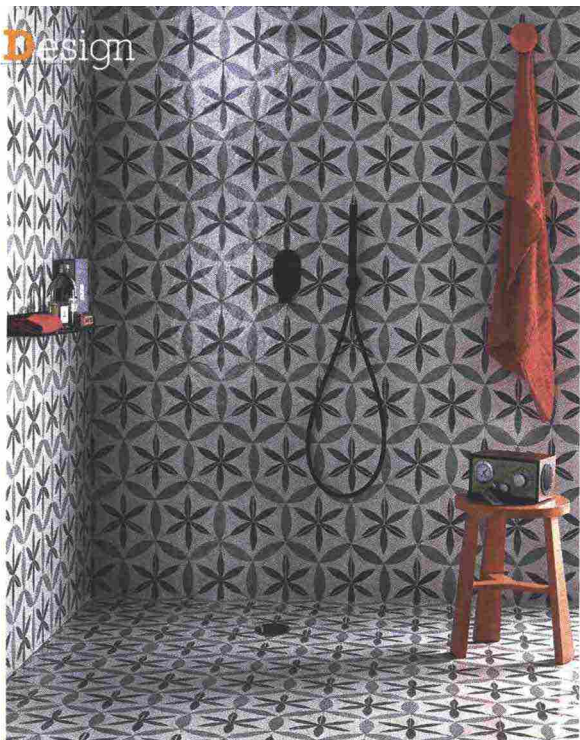

Design

1.853 euro

piastrelle 83 euro al mq
cassettiera da 267 euro
soffione 1.100 euro + Iva
portasciugamani 28 euro
portascopino 375 euro

Il fascino del cotto rivisitato in chiave contemporanea: piastrelle Firenze Heritage, L 21,6 x H 25 cm. **Fap** Ceramiche. Un classico del design: **Boby, cassettiera** componibile in ABS stampato a iniezione, disegnata nel 1970 da Joe Colombo e rieditata da B-Line. **Soffione Closer** a parete con 2 bracci orientabili, snodo centrale, contrappeso e giunto snodato all'attacco del soffione. **Zucchetti, Portasciugamani** Atena in acciaio cromato prodotto da Gedi, in vendita su eBay. **Street**, oltre a svolgere la classica funzione di **portascopino**, assume anche una valenza pratica perché può essere utilizzato come sostegno, per alzarsi e sedersi. Ever Life Design by Thermomat.