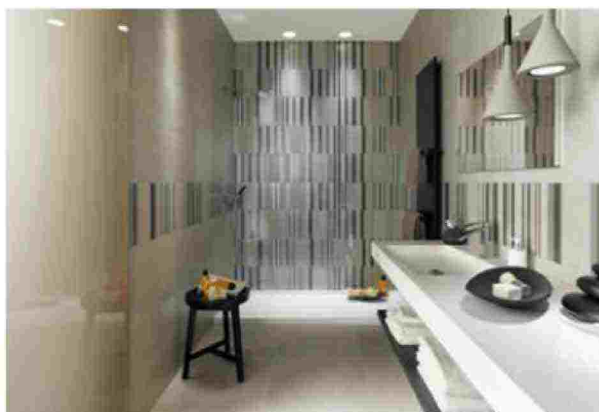

ARREDATIVO

CHI SIAMO

CHIEDI ALL'ESPERTO

CONTATTI

Recensioni
Pezzi Storici
Monografie
Guide
Interni
Eventi
Concorsi
News
By Arredativo

Home > News > Desert di Fap ceramiche: profondità, naturalezza ed eleganza.

PUBBLICATO IL 14 APRILE 2014

Desert di Fap ceramiche: profondità, naturalezza ed eleganza.

Di Laura Calligen